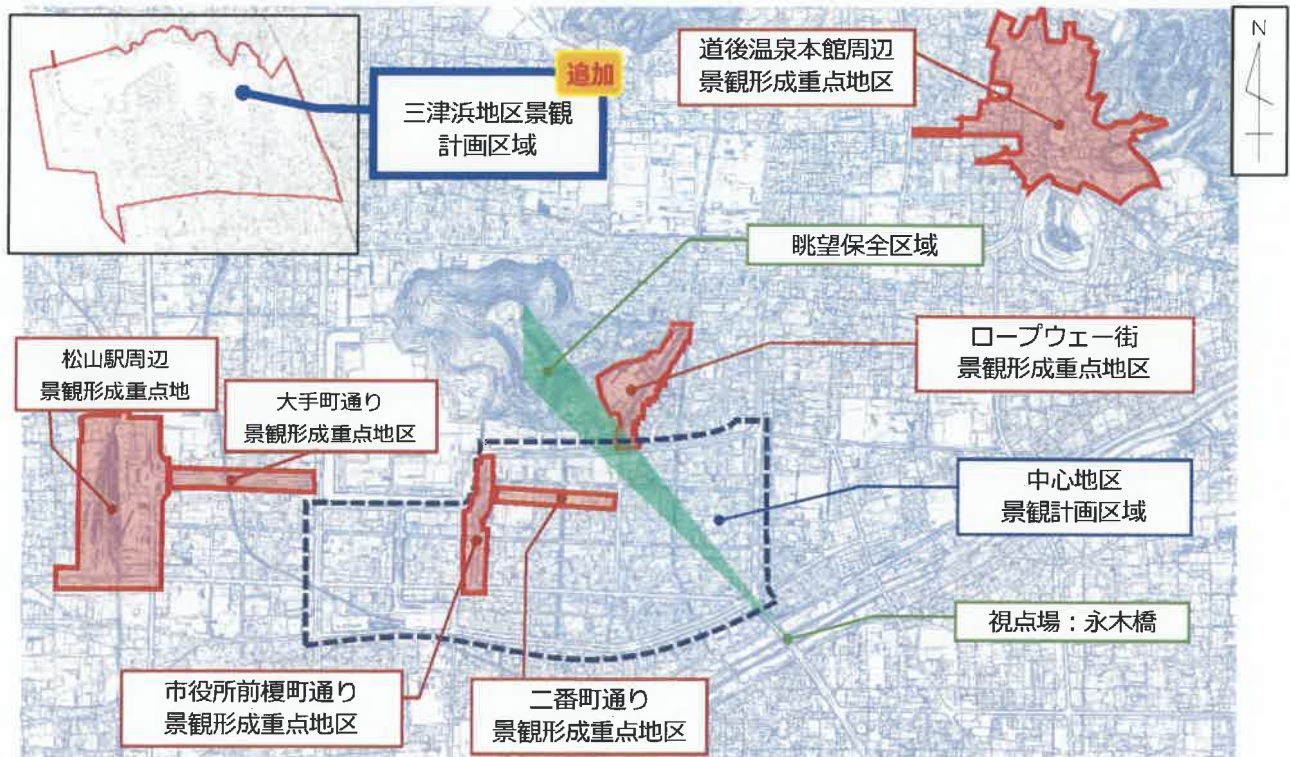

関係各位

松山市 都市整備部 都市デザイン課

松山市景観計画の変更(追加:三津浜地区景観計画区域)のお知らせ

夏至の候、皆様方におかれましては、ますますご清栄のこととお喜び申し上げます。

また、日頃から本市景観行政の推進に対し、ご理解とご協力をいただき、厚くお礼申し上げます。

さて、今年4月に、本市発展の礎を築いてきた港町・三津浜の景観の保全・向上を図るため、松山市景観計画を変更(三津浜地区景観計画区域を追加)いたしましたので、お知らせいたします。なお、**適用開始は、令和3年10月1日からです。**また、本計画の変更に伴い、今年8月末頃に、説明会を開催する予定ですので、詳細が決まり次第、改めてご案内させていただきますので、よろしく願いいたします。

貴団体の加盟者、組合員等の皆様に周知するため、当資料等が必要でしたら、準備させていただきますので、お手数ですが、下記問合せ先までご連絡いただければ幸いです。

【松山市ホームページ(景観計画を変更しました)】

<http://www.city.matsuyama.ehime.jp/shisei/machizukuri/toshikeikaku/keikan/keikaku/keikan.html>

【景観計画区域図】

【問合せ先】

〒790-8571 愛媛県松山市二番町四丁目7番地2 松山市役所 都市デザイン課 景観担当

TEL : 089-948-6848

FAX : 089-934-1807

e-mail: design@city.matsuyama.ehime.jp